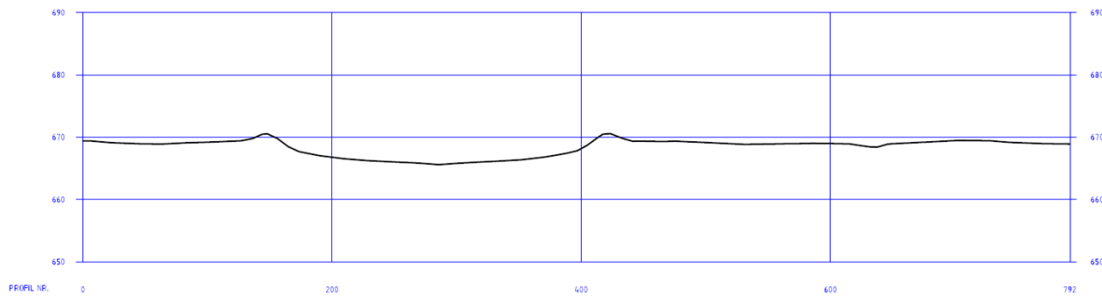

Løypekart  
Lengdeprofil

800m

Løypekart

Lengdeprofil

1000m

PROFIL NR:

Løypekart  
Lengdeprofil

1300m