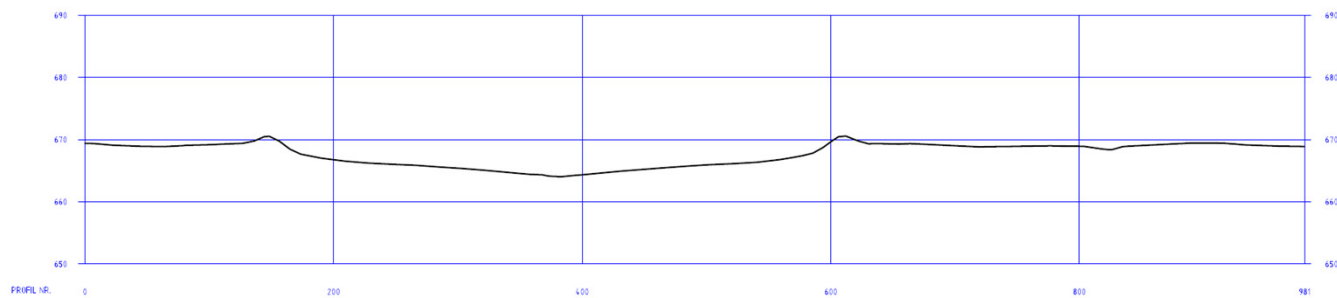

Løypekart  
Lengdeprofil

800m

Løypekart

Lengdeprofil

1000m

PROFIL NR:

Løypekart  
Lengdeprofil

1300m