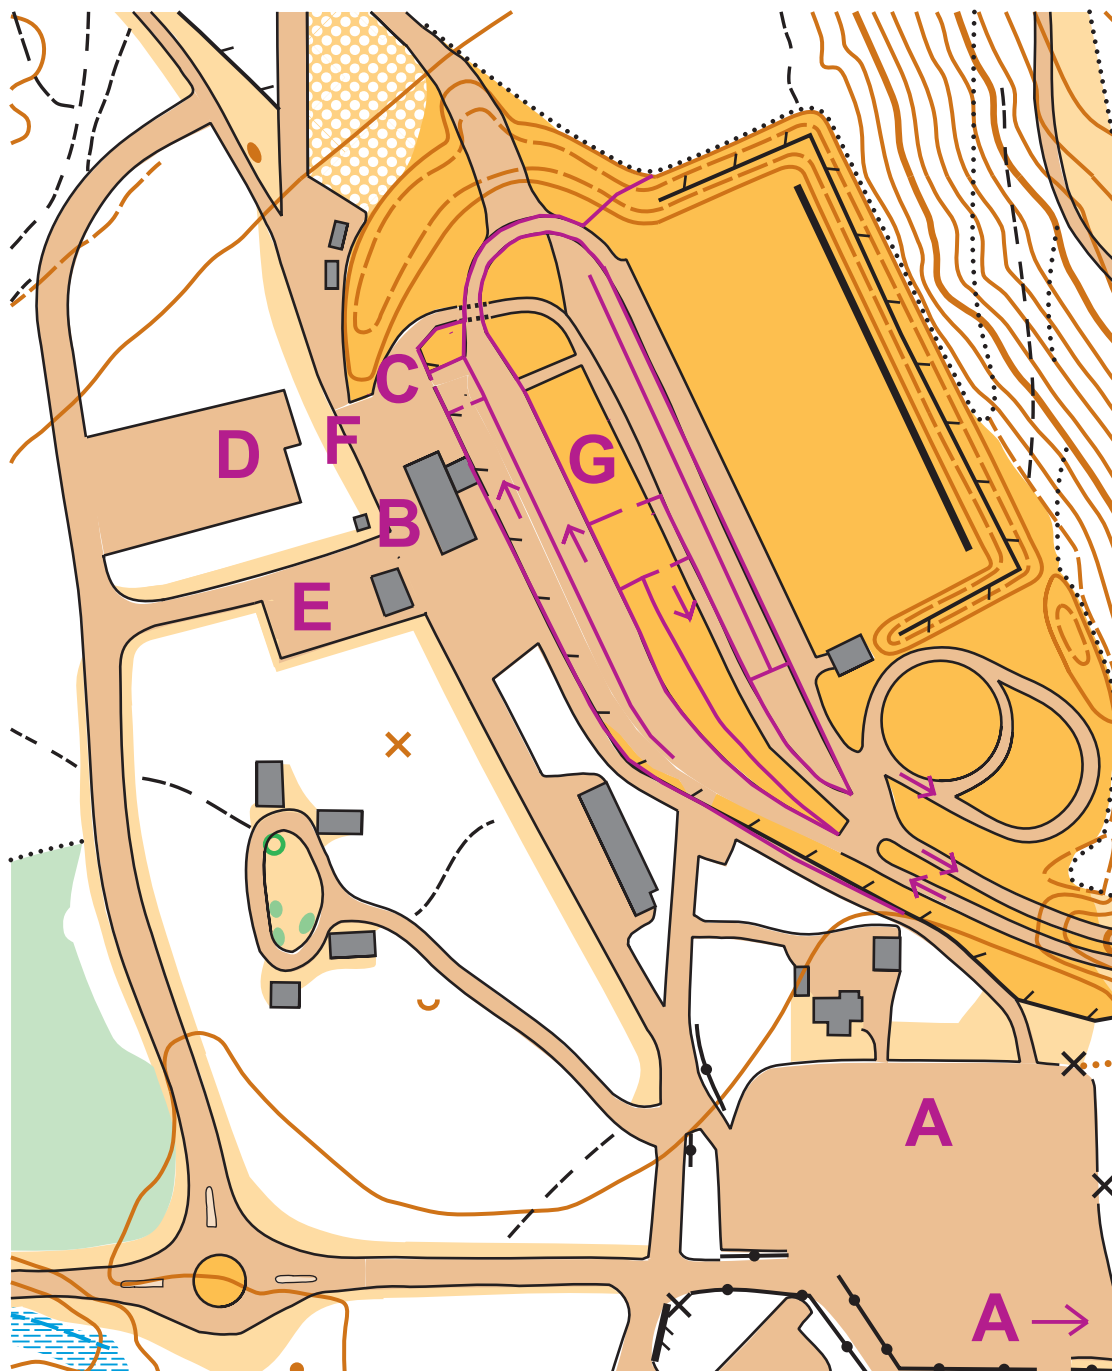

Norges Cup 2.-3.februar 2019 Hummelfjell TOS Arena

- | | | | |
|----------|----------------------|----------|--------------------|
| A | Parkering | D | Smørevogner |
| B | Rennkontor | E | Bobiler |
| C | Inngang arena | F | Toalett |
| | | G | Publikum |