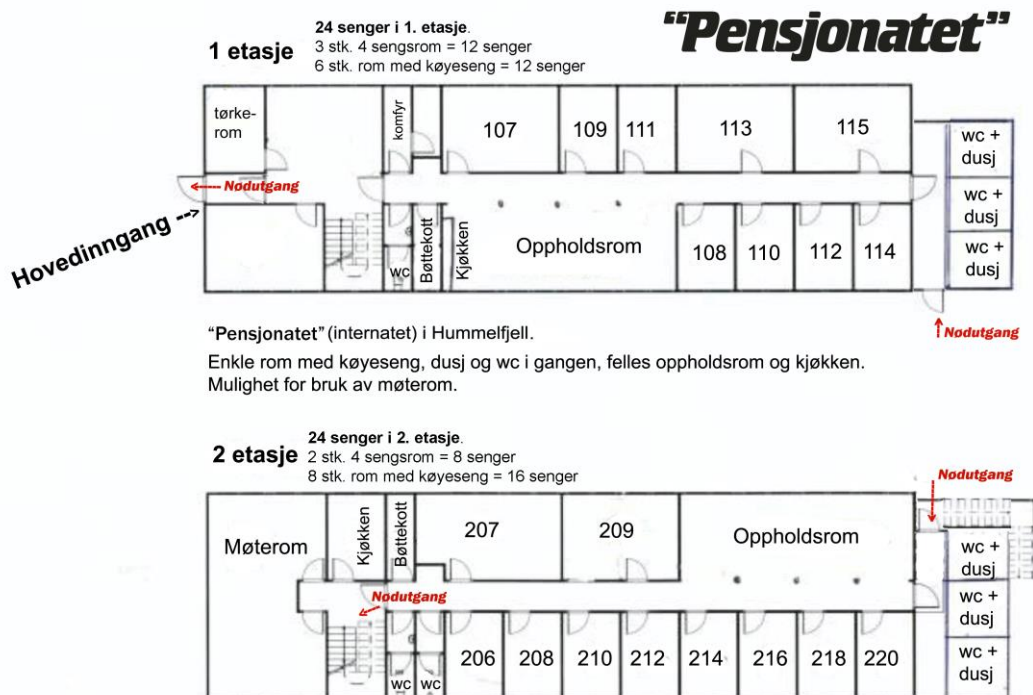

Priser utleie "Pensjonatet" 2018.

Pris pr døgn	Etasje 1 9 rom 24 senger	Etasje 2 10 rom 24 senger
0-15 personer:	6750,-	6750,-
Tillegg pr ekstra person:	450,-	450,-
Enkeltbooking pr rom pr natt (dobbelrom):	900,-	900,-
Tillegg: Sluttrensing (for grupper)	3000,-	3000,-
Sengetøy:	Ikke inkl	Ikke inkl

Pris for bruk av ski- og skiskytterstadion: 50,- per person per dag.

"Pensjonatet" (internatet) i Hummelfjell.

Enkle rom med køyeseng, dusj og wc i gangen, felles oppholdsrom og kjøkken.
Mulighet for bruk av møterom.